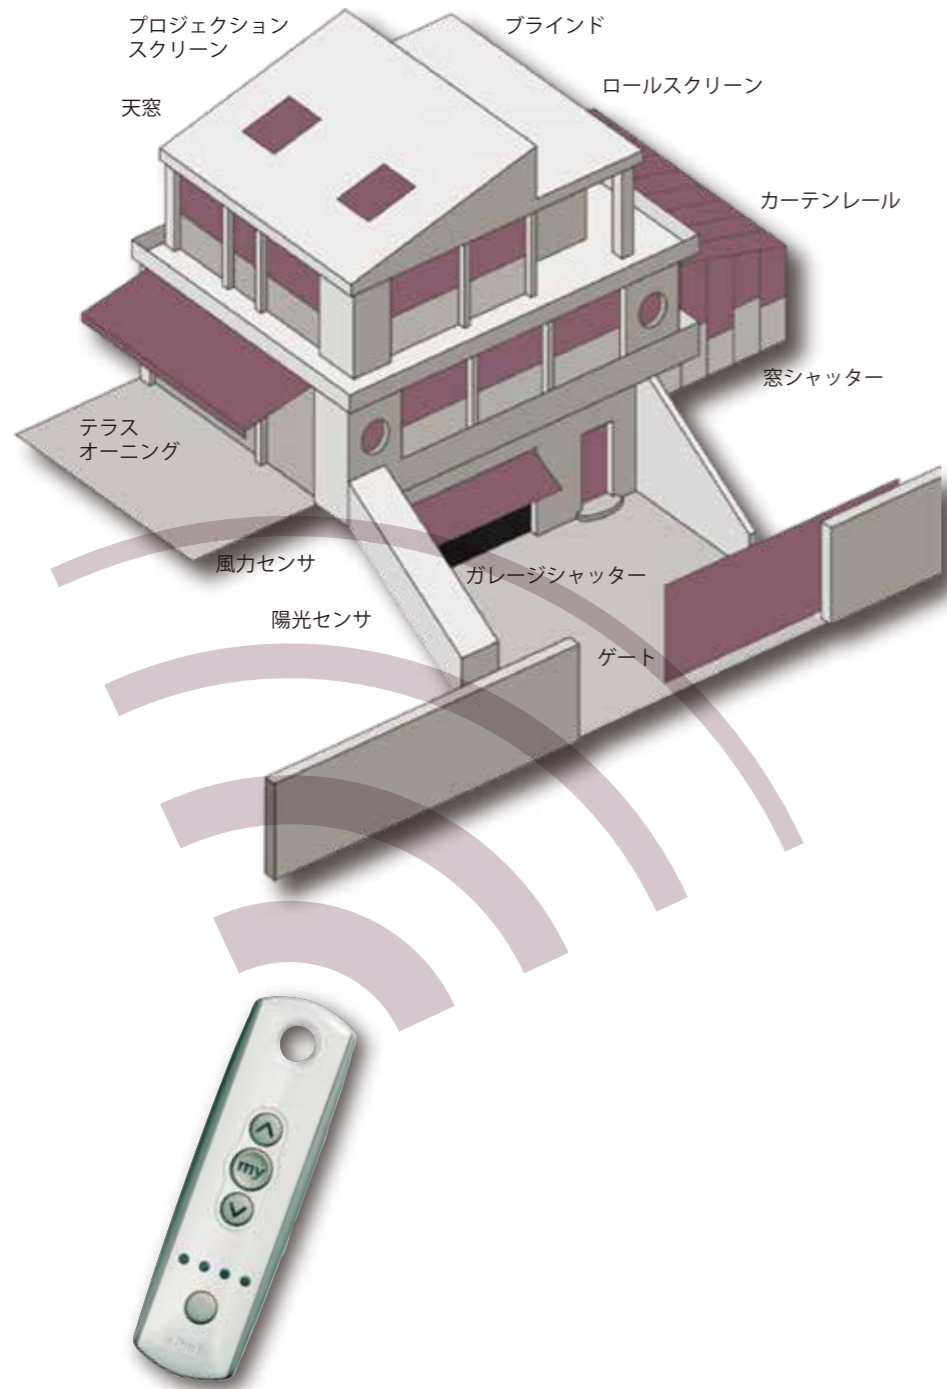

リモコン1つですべてを操作

ソムフィの無線技術で、まとめて操作！

世界各国での採用実績がその信頼性を物語っています。
新築物件あるいはリフォーム物件において、窓廻り製品の電動化は広く普及しています。

RTS (Radio Technology Somfy) リモコン一覧

必要な機能に合わせてリモコンを選べます。

標準リモコン

壁付けリモコン

カードタイプリモコン

センサー用リモコン

タイマーリモコン

角度調整機能付きリモコン